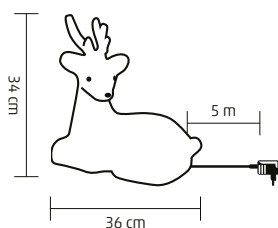

- na vonkajšie a vnútorné použitie
- 50 ks studených bielych / teplých bielych LED, možnosť nastaviť
- napájanie: sieťový adaptér IP44 na vonkajšie použitie

↑ 63 cm

KDA 7

SOB Z AKRYLU

- na vonkajšie a vnútorné použitie
- 64 ks bielych LED, studený odtieň
- napájanie: sieťový adaptér IP44 na vonkajšie použitie