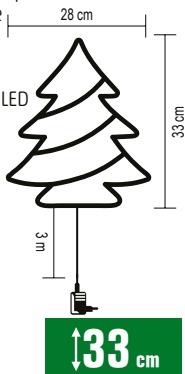

KID502M

- 35 ks farebných LED

↑33 cm