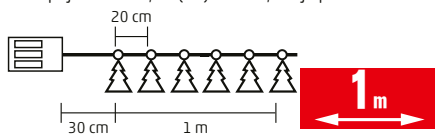

MRLC 6/T

SVIETIACI REŤAZEC SO ZRKADLOVÝM EFEKTOM, STROMČEK

- na vnútorné použitie
- s tunelovým efektom LED na oboch stranách ozdoby
- 6 ks zelených stromčekov, 12 ks LED / stromček
- transparentný kábel
- za- / vypínač
- napájanie: 3 x 1,5 V (AA) batéria, nie je príslušenstvom

VIDEO