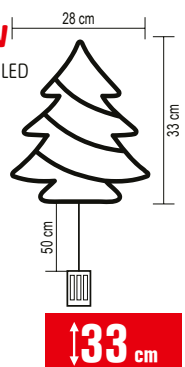

KID 502 B/M

- 35 ks farebných LED

↑33 cm