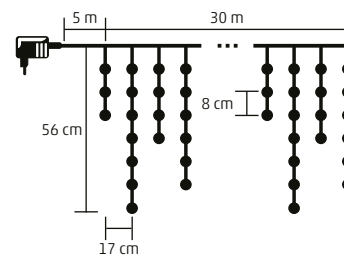

1. **KKF 908/WH** - studená biela
   KKF 908/WW - teplá biela