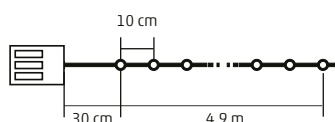

ML 50 SERIES

MICRO LED SVIETIACI REŤAZEC

- na vnútorné použitie
- 50 ks micro LED
- **ON / OFF / TIMER (6 h ON / 18 h OFF)**
  opakovanie časovača
- tenký, priesvitný kábel
- jasne žiariace bodové micro LED
- napájanie: 3 x 1,5 V (AA) batéria, nie je príslušenstvom

ML 50/M - farebná
ML 50/WH - biela, studený odtieň
ML 50/WW - biela, teplý odtieň