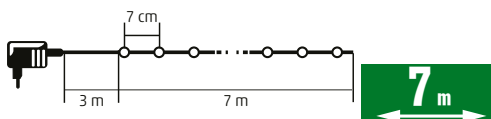

LED 105/WW/M

DUAL COLOR LED SVIETIACI REŤAZEC

- na vonkajšie a vnútorné použitie
- 100 ks teplých bielych / farebných LED
- čierny kábel
- 5 funkcií: farebné stále svetlo
  farebné blikajúce svetlo
  teplé biele stále svetlo
  teplé biele blikajúce svetlo
  striedavo blikajúce teplé biele a farebné svetlo
- napájanie: sieťový adaptér IP44 na vonkajšie použitie

VIDEO

7 m