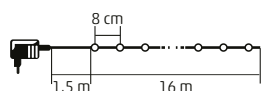

• 200 ks LED

- **KII 200/M** - farebná
- **KII 200/WH** - biela, studený odtieň
- **KII 200/WW** - biela, teplý odtieň