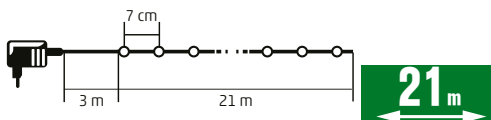

14 m

LED305WWWH

LED DUAL COLOR SVIETIACI REŤAZEC

- na vonkajšie a vnútorné použitie
- 300 ks teplých/studených bielych LED
- čierny kábel
- 5 funkcií: teplé biele stále svetlo
teplé biele blikanie
studené biele stále svetlo
studené biele blikanie
striedavo teplé / studené biele blikanie
- príslušenstvo: sieťový adaptér IP44 na vonkajšie použitie