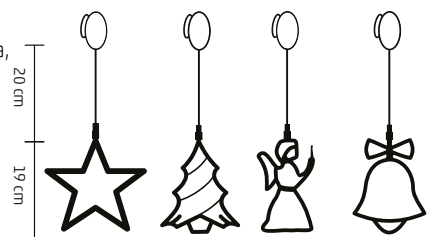

KID 410 SERIES

LED DEKORÁCIA DO OKNA

- 8 ks bielych LED, teplý odtieň
- 20 cm transparentný kábel
- samolepiace puzdro na batérie
- napájanie: 3 x 1,5 V (AAA) batéria, nie je príslušenstvom

1. **KID 411** - hviezda
   KID 412 - vianočný stromček
   KID 413 - anjel
   KID 415 - zvon

KID 115

LED DEKORÁCIA DO OKNA, HVIEZDA

- kovový rám
- 115 ks teplých bielych micro LED
- transparentný kábel
- za-/vypínač na puzdre na batérie
- napájanie: 3 x 1,5 V (AA) batéria, nie je príslušenstvom

↑30 cm