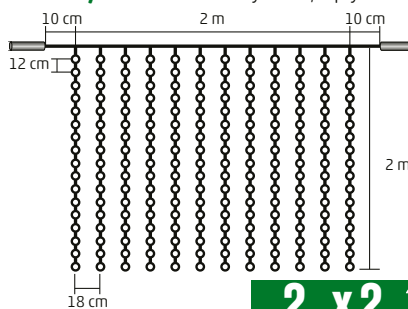

KSF 200/WH - 200 ks bielych LED, studený odtieň

KSF 200/WW - 200 ks bielych LED, teplý odtieň

KSF 204/WH - 204 ks bielych LED, studený odtieň

KSF 204/WW - 204 ks bielych LED, teplý odtieň