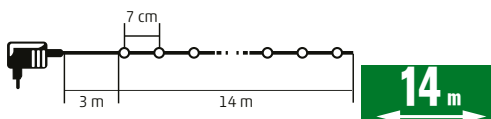

VIDEO

14 m

LED205WWWH

LED DUAL COLOR SVIETIACI REŤAZEC

- na vonkajšie a vnútorné použitie
- 200 ks teplých/studených bielych LED
- čierny kábel
- 5 funkcií: teplé biele stále svetlo
teplé biele blikanie
studené biele stále svetlo
studené biele blikanie
striedavo teplé / studené biele blikanie
- príslušenstvo: sieťový adaptér IP44 na vonkajšie použitie