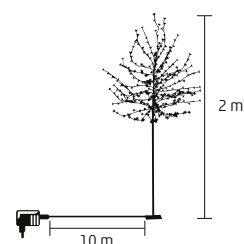

↑150 cm

CBT 320

LED KVITNÚCA ČEREŠŇA

- na vonkajšie a vnútorné použitie
- 320 ks bielych LED, teplý odtieň
- dekorácia čerešňový kvet
- tvarovanie vetiev podľa želania
- napájanie: sieťový adaptér IP44 na vonkajšie použitie