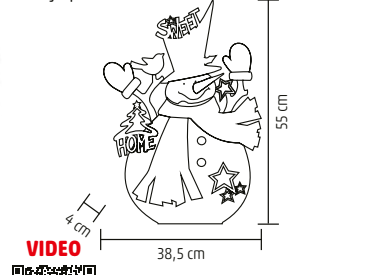

KAD 34

DEKORÁCIA NA STÔL S OPTICKÝMI VLÁKNAMI

- snehuliak
- drevená maľovaná dekorácia
- farebné, blikajúce svetelné body
- s podperou
- napájanie: 2 x 1,5 V (AA) batéria, nie je príslušenstvom