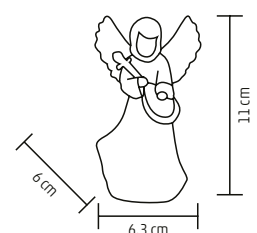

↑ 10 cm

KDC 48

LED KERAMICKÁ FIGÚRKA

- Mikuláš
- teplé biele LED svetlo
- napájanie: 3 x 1,5 V (AA) batéria, nie je príslušenstvom

↑66 cm

KDC 29

LED KERAMICKÁ FIGÚRKA

- snehuliak
- 12 ks teplých bielych LED
- napájanie: 3 x 1,5 V (AA) batéria, nie je príslušenstvom