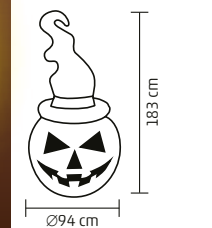

↑152 cm

VIDEO

KD 180 T

NAFUKOVACIA HALLOWEEN TEKVICA S KLOBÚKOM

- na vonkajšie a vnútorné použitie
- odolný voči sneženiu, slabému dažďu
- LED projektor vo vnútri
- integrovaný ventilátor pre nafukovanie
- vrátane 4 ks kolíkov a 2 ks upevňovacieho lana
- napájanie: sieťový adaptér na vonkajšie použitie
- dĺžka kábla adaptéra: 1,8 m