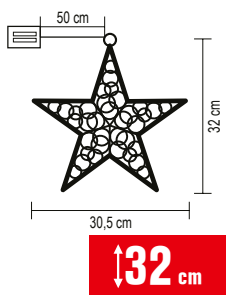

KID 503 B/WW

- 35 ks teplých bielych LED

KID 503 B/M

- 35 ks farebných LED

↑33 cm

KID 211 B/WW

DEKORÁCIA DO OKNA ŽIARIVÁ HVIEZDA

- 20 ks teplých bielych LED
- žiarivý akrylový materiál
- 1 ks prísavky je príslušenstvom
- **ON/OFF/TIMER (6 h ON/18 h OFF) časovač**
- transparentný kábel
- napájanie: 2 x 1,5 V (AA) batéria, nie je príslušenstvom