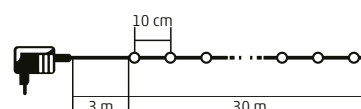

LED158DM - 150 ks farebných LED
LED158DWH - 150 ks studených bielych LED
LED158DWW - 150 ks teplých bielych LED

15 m

LED308D SERIES

NEW!

DOT LED SVIETIACI REŤAZEC

- na vonkajšie a vnútorné použitie
- 8 režimov, s pamäťou
- príslušenstvo: držiak kábla
- voliteľné opakovanie časovača (6 h ON / 18 h OFF)
- zelený kábel
- napájanie: sieťový adaptér IP44 na vonkajšie použitie