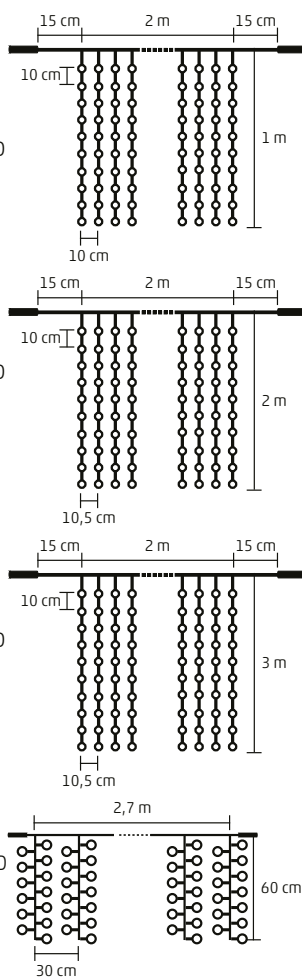

DLI 200 SERIES

SPOJOVATEĽNÁ LED SÚPRAVA ŽIAROVIEK

- na vonkajšie a na vnútorné použitie
- biely kábel
- stále svetlo

- **DLI 200/WW** - 200 ks teplých bielych LED
- **DLI 200/WH** - 200 ks studených bielych LED

10 m