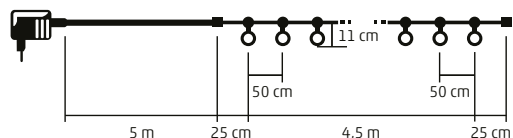

LPL 10 GLOBE

PÁRTY SVIETIACI REŤAZEC, SPOJOVATEĽNÝ, MICRO LED

- na vonkajšie a vnútorné použitie
- Ø8 cm priesvitné, plastové žiarovky
- 10 ks teplých bielych LED gúľ
- 18 ks LED so stálym svetlom a 2 blikajúce LED v jednej žiarovke
- spolu 200 ks micro LED
- čierny gumový kábel
- napájanie: sieťový adaptér IP44 na vonkajšie použitie

S jedným sieťovým pripojením možno prevádzkovať maximálne 3 reťazce (30 ks gúľ)! Nedá sa spájať s iným produktom!

4,5 m