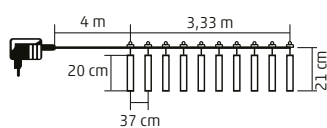

1,35 m

G 10201

LED DEKORÁCIA CENCÚĽ

- na vonkajšie a vnútorné použitie
- 200 ks bielych LED, studený odtieň
- transparentný kábel
- 10 ks cencúľ
- svetlohra imitujúca topenie ľadu, dĺžky cencúľov: 20 cm
- napájanie: sieťový adaptér IP44 na vonkajšie použitie