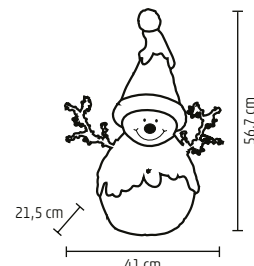

↑ 10 cm

KDC 48

LED KERAMICKÁ FIGÚRKA

- Mikuláš
- teplé biele LED svetlo
- napájanie: 3 x 1,5 V (AA) batéria, nie je príslušenstvom

↑66 cm

KDC 29

LED KERAMICKÁ FIGÚRKA

- snehuliak
- 12 ks teplých bielych LED
- napájanie: 3 x 1,5 V (AA) batéria, nie je príslušenstvom