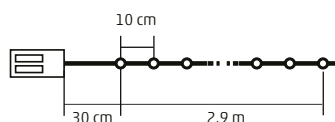

ML 30 SERIES

MICRO LED SVIETIACI REŤAZEC

- na vnútorné použitie
- 30 ks micro LED
- **ON / OFF / TIMER (6 h ON / 18 h OFF)**
  opakovanie časovača
- tenký, priesvitný kábel
- jasne žiariace bodové micro LED
- napájanie: 2 x 1,5 V (AA) batéria, nie je príslušenstvom

ML 30/M - farebná
ML 30/WH - biela, studený odtieň
ML 30/WW - biela, teplý odtieň