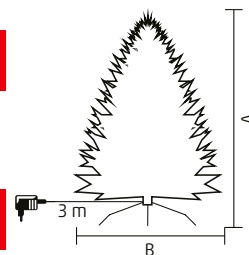

KMF 6/180

- 350 ks špeciálnych, dvojfarebných LED
- 846 vetvičiek
- výška (A): 180 cm
- najširší priemer (B): 106 cm

↑180 cm