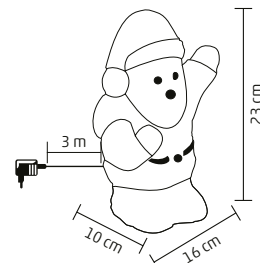

↑34 cm

KDA 11

MIKULÁŠ Z AKRYLU

- na vonkajšie a vnútorné použitie
- farebný základný materiál z akrylu
- 16 ks studených bielych LED
- napájanie: sieťový adaptér IP44 na vonkajšie použitie

↑23 cm

KDA 9

SNEHULIAK Z AKRYLU