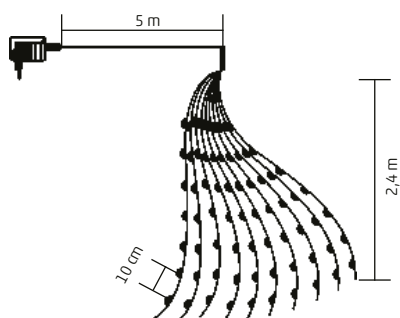

- 160 ks studená biela micro LED

ML 160/WW

- 160 ks teplá biela micro LED

ML 80/WH

- 80 ks studená biela micro LED

ML 80/WW

- 80 ks teplá biela micro LED

15,9 m

7,9 m

ML 250G/WH; ML 250G/WW

ZVÄZOK MICRO LED SVIETIACICH REŤAZCOV

- na vonkajšie a vnútorné použitie
- 250 ks žiariacich, bodových micro LED
- 10 reťazcov / 25 LED na jednom reťazci
- nastaviteľná svietivosť (100/75/50/25%)
- priebežná prevádzka alebo 6 h ON/18 h OFF časovač
- **zelený, tenký kábel**
- príslušenstvo: prísavka
- napájanie: sieťový adaptér IP44 na vonkajšie použitie

10 x 2,4 m ↑

ML 250G/WH

- studená biela

ML 250G/WW

- teplá biela

ML SERIES

ZVÄZOK MICRO LED SVIETIACICH REŤAZCOV

- na vonkajšie a vnútorné použitie
- tenký strieborný kábel
- žiariace, bodové micro LED
- napájanie: sieťový adaptér IP44 na vonkajšie použitie