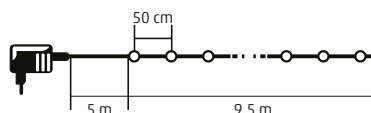

S jedným sieťovým pripojením možno prevádzkovať maximálne 3 reťazce (30 ks žiaroviek v tvare papáye)! Nedá sa spájať s iným produktom!

4,5 m

LP 20/WW

LED SVIETIACI REŤAZEC, ŽIAROVKA

- na vonkajšie a na vnútorné použitie
- 20 ks plastových žiaroviek
- 20 ks teplých bielych LED
- transparentný kábel
- napájanie: sieťový adaptér IP44 na vonkajšie použitie