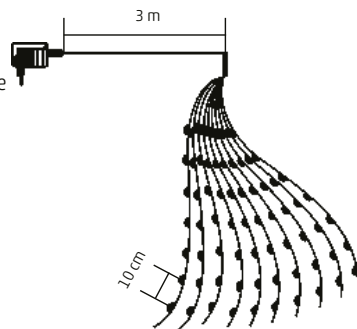

ML 200/WW

- 200 ks micro LED
- teplá biela
- 10 vetiev

10 x 1,9 m ↑