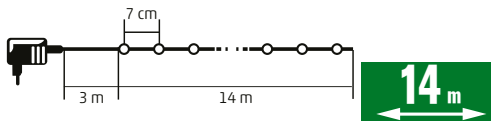

VIDEO

14 m

LED205WWWH

LED DUAL COLOR SVIETIACI REŤAZEC

- na vonkajšie a vnútorné použitie
- 200 ks teplých/studených bielych LED
- čierny kábel
- 5 funkcií: teplé biele stále svetlo
  teplé biele blikanie
  studené biele stále svetlo
  studené biele blikanie
  striedavo teplé / studené biele blikanie
- príslušenstvo: sieťový adaptér IP44 na vonkajšie použitie