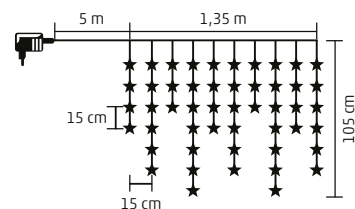

1,35 m

KAF 50L/WW

LED SVETELNÝ ZÁVES S HVIEZDAMI

- na vnútorné použitie
- 50 ks 5 cm hviezd, 50 ks teplých bielych LED
- transparentný kábel
- stále svetlo, ale posledná hviezda bliká na každom reťazci
- 5 m napájací kábel
- sieťový adaptér IP20 je príslušenstvom