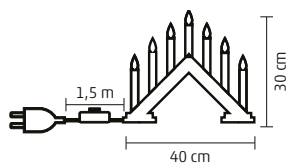

KAD 01, KAD 03

SVIETNIK - PYRAMÍDA

- 7 ks bielych žiaroviek so závitom, teplý odtieň
- 1,5 m kábel so spínačom
- biely kábel
- napájanie: 230 V~
- náhr. žiar.: L 7D