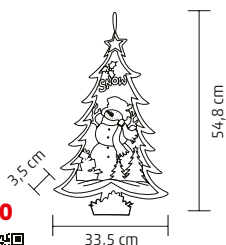

DEKORÁCIA NA DVERE S OPTICKÝMI VLÁKNAMI

- biely stromček
- drevená maľovaná dekorácia
- farebné, blikajúce svetelné body
- závesné prevedenie
- napájanie: 2 x 1,5 V (AA) batéria, nie je prís.