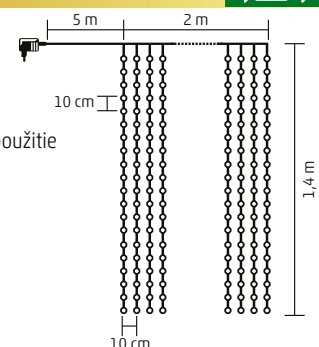

KIN 294C SERIES

LED SVETELNÝ ZÁVES

- na vonkajšie a vnútorné použitie
- 21 reťazcov, 14 LED na jednom reťazci
- biely kábel
- napájanie: sieťový adaptér IP44 na vonkajšie použitie

KIN 294C/WH

- 294 ks studených bielych stálych LED

KIN 294C/WW

- 294 ks teplých bielych stálych LED