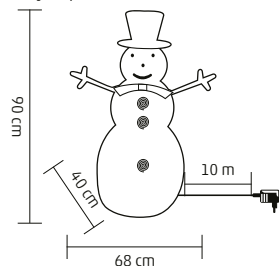

SNEHULIAK Z AKRYLU

- na vonkajšie a vnútorné použitie
- 80 ks studených / teplých bielych LED, možnosť nastaviť
- figúrka z 3 častí
- napájanie: sieťový adaptér IP44 na vonkajšie použitie

COLOR SELECT

↑90 cm