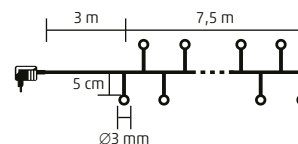

LC 768/M - farebná

LC 768/WH - studená biela

LC 768/WW - teplá biela