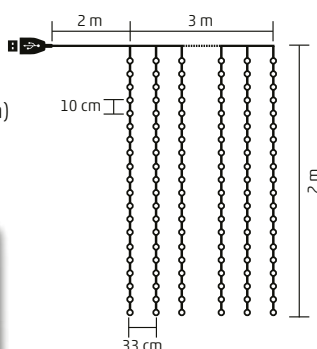

MLF 200/WW

- teplá biela

3 m x 2 m ↑