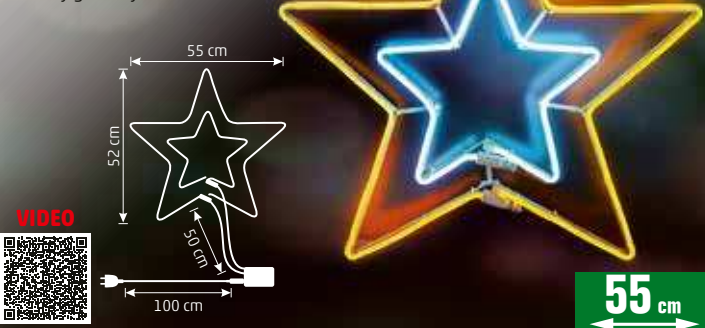

NEON 3

LED NEON LIGHT DEKORÁCIA, HVIEZDA

- na vonkajšie a vnútorné použitie
- **ľadovo modré a slnkovo žlté neon light svetlo, svieti na oboch stranách dekorácie**
- blikajúce funkcie
- kovový rám
- napájanie: pripojovacia vidlica IP44 na vonkajšie použitie, čierny gumový kábel