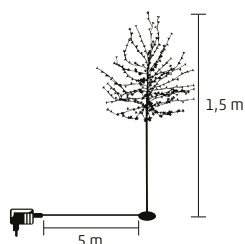

↑120 cm

CBT 200

LED KVITNÚCA ČEREŠŇA

- na vonkajšie a vnútorné použitie
- 200 ks bielych LED, teplý odtieň
- dekorácia čerešňový kvet
- odskrutkovateľný kovový podstavec Ø17 cm
- napájanie: sieťový adaptér IP44 na vonkajšie použitie