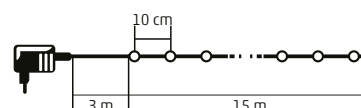

KAF200DWH - 200 ks studených bielych LED
KAF200DWW - 200 ks teplých bielych LED

2 m X 2 m

LED158D SERIES

NEW!

DOT LED SVIETIACI REŤAZEC

- na vonkajšie a vnútorné použitie
- 8 režimov, s pamäťou
- príslušenstvo: držiak kábla
- voliteľné opakovanie časovača (6 h ON / 18 h OFF)
- zelený kábel
- napájanie: sieťový adaptér IP44 na vonkajšie použitie