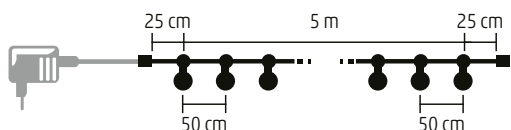

LPL 30/M

LED SVIETIACI REŤAZEC - GUĽA

- na vonkajšie a na vnútorné použitie
- 30 farebných LED guľ
- 5 cm plastové guľe
- čierny kábel
- napájanie: sieťový adaptér IP44 na vonkajšie použitie

14,5 m

LPL 10M

SPOJOVATEĽNÝ LED SVIETIACI REŤAZEC PARTY

- na vonkajšie a na vnútorné použitie
- 10 ks farebných LED guľ
- stále svetlo
- čierny kábel

Bez napájacieho kábla a adaptéra!

Na sieťové pripojenie používajte výlučne sieťový adaptér typu LPA 9W (24 V / 9 W) a napájací kábel LPC 5M, ktoré distribuuje spoločnosť Somogyi Elektronik!

5 m

S jedným sieťovým napojením sa môže prevádzkovať maximálne 5 ks (25 m) reťazcí!

MFW 120/WW

MICRO LED DEKORÁCIA OHŇOSTROJ

- na vonkajšie a na vnútorné použitie
- 120 ks teplých bielych LED
- 60 ks voľne formovateľných 17 cm reťazcov
- 8 funkcií
- 6 h ON / 18 h OFF časovač
- nastaviteľná svietivosť
- s diaľkovým ovládačom (CR2025 batéria, je príslušenstvom)
- kábel striebornej farby
- napájanie: 4 x 1,5 V (AA) batéria, nie je príslušenstvom

Ø34 cm

VIDEO

LPC 5M

5 M NAPÁJACÍ KÁBEL / PREDĽŽOVACÍ PRÍVOD

- na vonkajšie a na vnútorné použitie
- 5 m napájací kábel / predĺžovací prívod

5 m

LPA 9W

SIETĽOVÝ ADAPTÉR NA VONKAJŠIE A VNÚTORNÉ POUŽITIE

- na vonkajšie a na vnútorné použitie
- IP44, ochrana proti striekajúcej vode