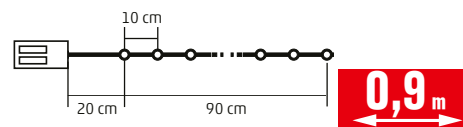

VIDEO

MLC 10/CS

LED MINI SVIETIACI REŤAZEC - HVIEZDA

- na vnútorné použitie
- 10 ks teplých bielych LED
- transparentný kábel
- za- / vypínač
- napájanie: 2 x 1,5 V (AA) batéria, nie je príslušenstvom

MLF 26 SERIES