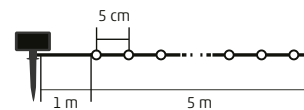

6h ON
AUTO
18h OFF

5 m

SML100WW

NEW!

SOLÁRNY MICRO LED SVIETIACI REŤAZEC

- na vnútorné a vonkajšie použitie
- 100 teplých bielych micro LED
- nabíja sa cez deň, svieti v tme (max. 8 hodín)
- solárny panel možno zapíchnúť do zeme alebo pripevniť na stenu
- režimy: vypnutie, nepretržité alebo blikajúce svetlo
- vymeniteľný akumulátor: 1 x 600 mAh Ni-MH, je príslušenstvom
- priesvitný kábel