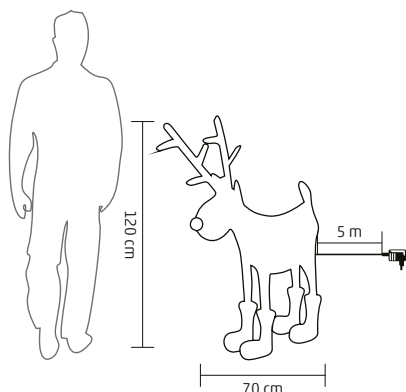

↑200 cm

KDR 1

NEW! →

LED SOB, RUDOLF

- na vonkajšie a vnútorné použitie
- materiál: kovový rám a umelý ratan
- 100 ks teplých bielych, stálych LED
- transparentný kábel
- napájanie: sieťový adaptér IP44 na vonkajšie použitie