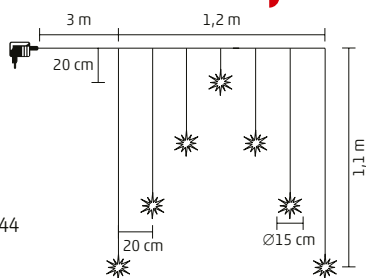

1,2 m x 1,1 m ↑

KAF110WW

NEW! 

SVETELNÝ ZÁVES VIANOČNÝ STROMČEK

- na vnútorné a vonkajšie použitie
- 110 teplých bielych micro LED (5 x 10 ks, 5 x 12 ks)
- 10 reťazcov
- stále svetlo
- postavičky vo vnútri vianočného stromčeka: Mikuláš, snehuliak, stromček
- priesvitný kábel
- napájanie: vonkajší napájací adaptér IP44