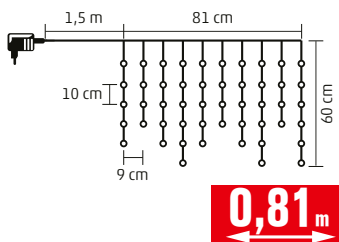

KAF 50C LED SERIES

LED SVETELNÝ ZÁVES, CENCÚĽ

- na vnútorné použitie
- 50 ks LED, stále svetlo
- biely kábel
- 5/4/5/6/5/4/5/6/4/6 reťazcov
- napájanie: sieťový adaptér na vnútorné použitie

KAF 50C LED/WH - studená biela

KAF 50C LED/WW - teplá biela