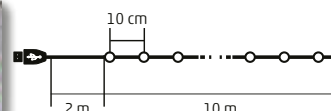

MLF 300/WW

MICRO LED CLUSTER SVIETIACI ZÁVES

- na vonkajšie a vnútorné použitie
- 300 ks teplých bielych LED
- transparentný kábel
- 8 funkcií
- nastaviteľná svietivosť
- 6h ON / 18h OFF časovač
- napájanie: sieťový adaptér IP44 na vonkajšie použitie
- s diaľkovým ovládačom (CR2025 gombíková batéria, je príslušenstvom)

3 m x 0,5 m

MLCS 600/M

MICRO LED CLUSTER REŤAZEC

- na vonkajšie a vnútorné použitie
- kábel striebornej farby
- 600 ks multicolor (RYBG) / teplých bielych LED
- 11 funkcií: teplé biele, farebné a blikajúce režimy
- nepretržitý režim alebo 3 voliteľné opakovania časovača:
  - 6 h ON / 18 h OFF;
  - 8 h ON / 16 h OFF;
  - 6 h ON / 6 h OFF / 3 h ON / 9 h OFF
- nastaviteľná svietivosť
- napájanie: sieťový adaptér IP44 na vonkajšie použitie
- s diaľkovým ovládačom (CR2025 batéria, je príslušenstvom)

9 m

VIDEO

ML RGB SMART

MICRO LED SMART SVIETIACI REŤAZEC

- na vnútorné použitie
- **ovládanie aplikáciou:** 29 dynamických režimov, synchronizácia s hudbou, časovač, nastavenie svietivosti / rýchlosti (1-100%)
- **nastaviteľné farby: farby môžete individuálne nastaviť**
- napájanie: USB (adaptér nie je príslušenstvom)

VIDEO

ML 200 RGB SMART

- 200 ks RGB LED

20 m

ML 100 RGB SMART

- 100 ks RGB LED

10 m

ML 112 RGB

MICRO LED SVIETIACI REŤAZEC S DIAĽKOVÝM OVLÁDAČOM

- na vnútorné použitie
- 100 ks RGB LED
- **12 dynamických, atraktívnych svetelných efektov**
- nastaviteľné stále svetlo, 12 farieb
- **nastaviteľné dva režimy časovača:**
  - 4 h ON / 20 h OFF alebo 8 h ON / 16 h OFF
- napájanie: USB (adaptér nie je príslušenstvom)
- s diaľkovým ovládačom (CR2025 batéria, je príslušenstvom)

VIDEO

10 m