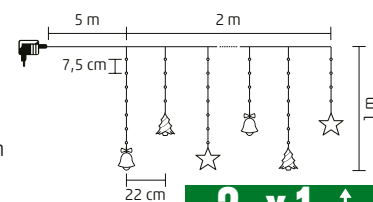

MICRO LED SVIETIACI ZÁVES,
S FIGÚRKAMI

- na vonkajšie a na vnútorné použitie
- 186 ks studených bielych LED
- transparentný kábel
- 10 ks svietiacich reťazcov so striedaním figúrok: zvonček/stromček/hviezda
- napájanie: sieťový adaptér IP44, na vonkajšie použitie