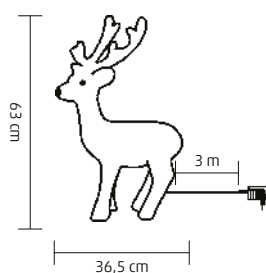

KDA 30

SOB Z AKRYLU

- na vonkajšie a vnútorné použitie
- 50 ks studených bielych / teplých bielych LED, možnosť nastaviť
- napájanie: sieťový adaptér IP44 na vonkajšie použitie