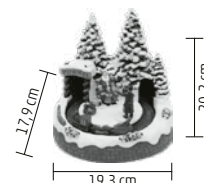

DRM 8

SVIETIACA DEKORÁCIA S FOTOGRAFOM, MIKULÁŠOM A VLÁČIKOM

- na vnútorné použitie
- farebné LED, blikajúci biely blesk fotoaparátu
- vláčik pohybujúci sa dokola, fotograf, Mikuláš s deťmi
- príjemná melódia alebo tichý režim
- napájanie: 3 x 1,5 V (AA) batéria, nie je prísluž.
- možnosť používať aj s transformátorom pre hračku, nie je prísluž.

VIDEO

20,2 cm