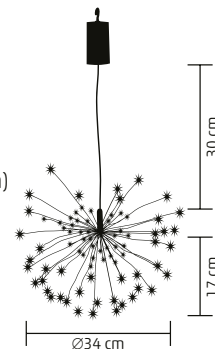

5 m

S jedným sieťovým napojením sa môže prevádzkovať maximálne 5 ks (25 m) reťazcí!

MFW 120/WW

MICRO LED DEKORÁCIA OHŇOSTROJ

- na vonkajšie a na vnútorné použitie
- 120 ks teplých bielych LED
- 60 ks voľne formovateľných 17 cm reťazcov
- 8 funkcií
- 6 h ON / 18 h OFF časovač
- nastaviteľná svietivosť
- s diaľkovým ovládačom (CR2025 batéria, je príslušenstvom)
- kábel striebornej farby
- napájanie: 4 x 1,5 V (AA) batéria, nie je príslušenstvom