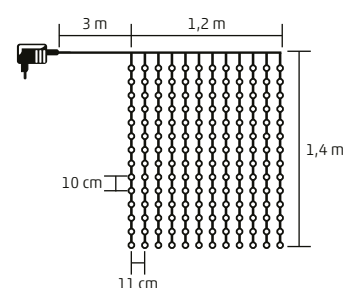

KIN 168C SERIES

LED SVETELNÝ ZÁVES

- na vnútorné použitie
- 168 ks LED
- biely kábel
- 12 reťazcov, 14 LED na každom reťazci
- napájanie: sieťový adaptér na vnútorné použitie

KIN 168C/WH - studená biela

KIN 168C/WW - teplá biela

1,2 m x 1,4 m