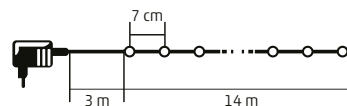

VIDEO

14 m

LED 105/WW/M

DUAL COLOR LED SVIETIACI REŤAZEC

- na vonkajšie a vnútorné použitie
- 100 ks teplých bielych / farebných LED
- čierny kábel
- 5 funkcií: farebné stále svetlo
farebné blikajúce svetlo
teplé biele stále svetlo
teplé biele blikajúce svetlo
striedavo blikajúce teplé biele a farebné svetlo
- napájanie: sieťový adaptér IP44 na vonkajšie použitie