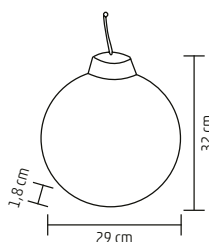

KLW 32

DREVENÁ DEKORÁCIA DO OKNA, NA DVERE

- laserom vyrezávané motívy
- 6 ks teplých bielych LED
- OFF/ON (6 h ON / 18 h OFF) časovač
- napájanie: 2 x 1,5 V (AAA) batéria, nie je príslušenstvom

↑32 cm

KLW 40

DREVENÝ SVIETIACI OBRAZ

- laserom vyrezávané motívy
- 6 ks teplých bielych LED
- OFF/ON (6 h ON / 18 h OFF) časovač
- napájanie: 2 x 1,5 V (AAA) batéria, nie sú príslušenstvom

40 cm

KID 24

DEKORÁCIA NA DVERE S OPTICKÝMI VLÁKNAMI

- biely stromček
- drevená maľovaná dekorácia
- farebné, blikajúce svetelné body
- závesné prevedenie
- napájanie: 2 x 1,5 V (AA) batéria, nie je prís.

VIDEO

↑55 cm

NEW!

KAD26

DEKORÁCIA NA STÔL

- na vnútorné použitie
- vianočná dedina
- 12 teplých bielych LED
- laserom vyrezávané drevené motívy
- režim svietenia: stále svetlo
- za- / vypínač
- napájanie: 2 x 1,5 V (AA) batéria, nie je príslušenstvom

↑33 cm

KLW 21 R

DREVENÁ DEKORÁCIA DO OKNA, NA DVERE, SOB

- laserom vyrezávané motívy
- 4 ks teplých bielych LED
- OFF/ON (6 h ON / 18 h OFF) časovač
- napájanie: 2 x 1,5 V (AAA) batéria, nie je príslušenstvom

↑21 cm

KLW 21 S

DREVENÁ DEKORÁCIA DO OKNA, NA DVERE, SNEHULIAK

- laserom vyrezávané motívy
- 4 ks teplých bielych LED
- OFF/ON (6 h ON / 18 h OFF) časovač
- napájanie: 2 x 1,5 V (AAA) batéria, nie je príslušenstvom

↑21 cm

KLW 17 S

DREVENÁ DEKORÁCIA DO OKNA, NA DVERE, HVIEZDA

- so snehuliakom
- laserom vyrezávané motívy
- 6 ks teplých bielych LED
- OFF/ON (6 h ON / 18 h OFF) časovač
- napájanie: 2 x 1,5 V (AAA) batéria, nie je príslušenstvom

↑17 cm