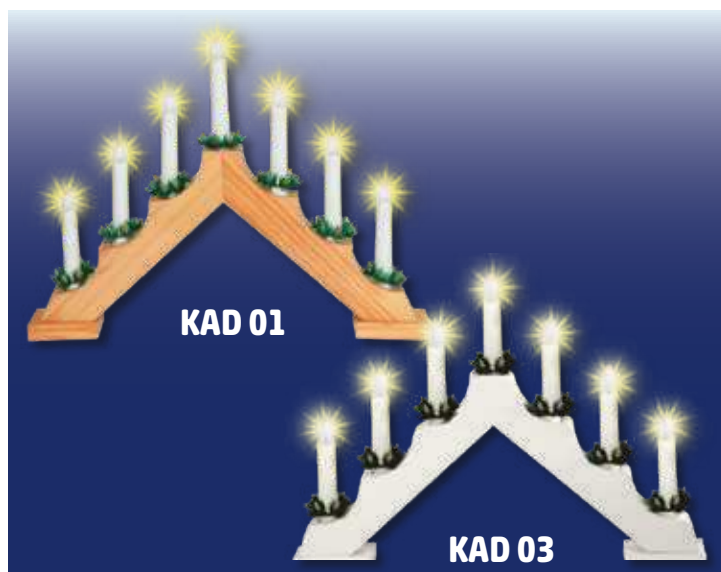

↑30 cm

KAD 02

SVIETNIK - OBLÚK

- 7 ks bielych žiaroviek so závitom, teplý odtieň
- lakované drevo
- 1,5 m kábel so spínačom
- biely kábel
- napájanie: 230 V~
- náhr. žiar.: L 7D

↑30 cm

KAD 07, KAD 07/RD

SVIETNIK - PYRAMÍDA