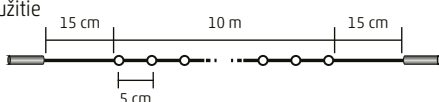

DLI 200 SERIES

SPOJOVATEĽNÁ LED SÚPRAVA ŽIAROVIEK

- na vonkajšie a na vnútorné použitie
- biely kábel
- stále svetlo

- **DLI 200/WW** - 200 ks teplých bielych LED
- **DLI 200/WH** - 200 ks studených bielych LED

10 m