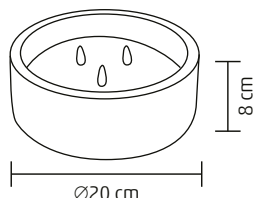

CDL 20

LED SVIEČKA, DEKORÁCIA Z KAMEŇA

- 3 ks teplých bielych LED v tvare plamienka
- pravý vosk
- **6 h ON / 18 h OFF časovač s opakovaním**
- napájanie: 3 x 1,5 V (AA) batéria, nie je príslušenstvom

VIDEO

↑8 cm

CDL 17

LED SVIEČKA, DEKORÁCIA Z KAMEŇA

- teplá biela, blikajúca LED v tvare plamienka
- pravý vosk
- **6 h ON / 18 h OFF časovač s opakovaním**
- napájanie: 3 x 1,5 V (AA) batéria, nie je príslušenstvom

VIDEO

↑14 cm

CDL 14

LED SVIEČKA, DEKORÁCIA Z KAMEŇA

- teplá biela, blikajúca LED v tvare plamienka
- pravý vosk
- **6 h ON / 18 h OFF časovač s opakovaním**
- napájanie: 3 x 1,5 V (AA) batéria, nie je príslušenstvom

VIDEO

↑8,5 cm

CMW 16

LED VOSKOVÁ SVIEČKA S PLAMEŇOVÝM EFEKTOM

- materiál: pravý vosk
- plameňový efekt
- 1 ks žltej LED
- napájanie: 2 x 1,5 V (AA) batéria, nie je príslušenstvom

VIDEO

↑15 cm

CDO 1

LED SVIEČKA

- na vonkajšie a vnútorné použitie
- teplá biela, stála LED
- materiál: plast
- **ON / OFF / TIMER (6 h ON / 18 h OFF) časovač s opakovaním**
- napájanie: 2 x 1,5 V (AA) batéria, nie je príslušenstvom

↑12,5 cm