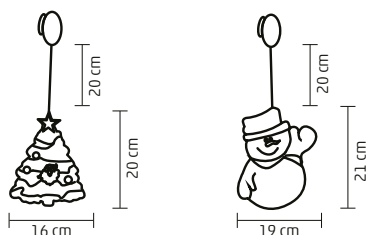

KID 311, 312, 314

LED DEKORÁCIA DO OKNA

- 10 ks bielych LED, studený odtieň
- 20 cm transparentný kábel
- samolepiace puzdro na batérie
- napájanie: 3 x 1,5 V (AAA) batéria, nie je prísíl

1. **KID 311** - sob
   KID 312 - snehuliak
   KID 314 - vianočný stromček