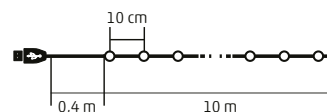

ML 100 RGB SMART

- 100 ks RGB LED

10 m