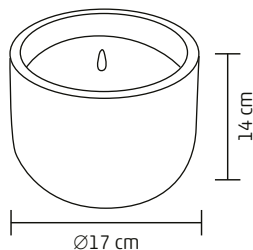

LED SVIEČKA, DEKORÁCIA Z KAMEŇA

- teplá biela, blikajúca LED v tvare plamienka
- pravý vosk
- **6 h ON / 18 h OFF časovač s opakovaním**
- napájanie: 3 x 1,5 V (AA) batéria, nie je príslušenstvom

VIDEO

↑14 cm