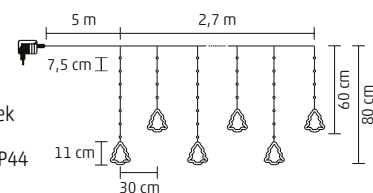

1,2 m x 1,1 m ↑

KAF110WW

NEW! 

SVETELNÝ ZÁVES VIANOČNÝ STROMČEK

- na vnútorné a vonkajšie použitie
- 110 teplých bielych micro LED (5 x 10 ks, 5 x 12 ks)
- 10 reťazcov
- stále svetlo
- postavičky vo vnútri vianočného stromčeka: Mikuláš, snehuliak, stromček
- priesvitný kábel
- napájanie: vonkajší napájací adaptér IP44