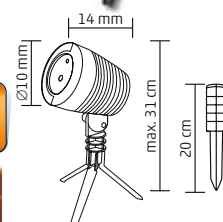

DL IP 9

LASEROVÝ PROJEKTOR

- na vonkajšie a vnútorné použitie
- trblietavý žiariaci svetelný efekt
- 9 laserových programov
- červené a zelené laserové svetlo
- vzdialenosť premietania: 10 m
- plocha premietania: 50 m²
- prevádzková teplota: -10 °C - +35 °C
- možnosť zapichnúť do zeme alebo položiť na stojan s 3 nožičkami
- napájanie: sieťový adaptér IP44 na vonkajšie použitie je prísluš.

VIDEO