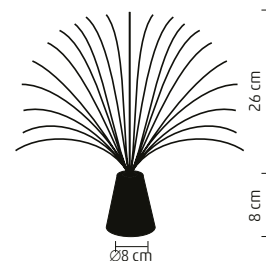

- svietiace LED gule
- 4 ks teplých bielych LED
- napájanie: 2 x 1,5 V (LR44) gombíková batéria, je príslušenstvom

↑17 cm

FOL 1

LED SVIETIDLO S OPTICKÝMI VLÁKNAMI

- svietidlo Ø8 x 8 cm
- 26 cm dlhé optické vlákna
- 3 LED (červená/modrá/zelená)
- priebežná zmena farieb
- napájanie: 3 x 1,5 (AA) batéria, nie je príslušenstvom