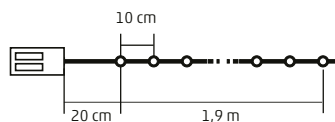

ML 20 SERIES

MICRO LED SVIETIACI REŤAZEC

- na vnútorné použitie
- 20 ks micro LED
- tenký, priesvitný kábel
- jasne žiariace bodové micro LED
- za- / vypínač
- napájanie: 2 x 1,5 V (AA) batéria, nie je príslušenstvom

ML 20/M - farebná
ML 20/WH - biela, studený odtieň
ML 20/WW - biela, teplý odtieň