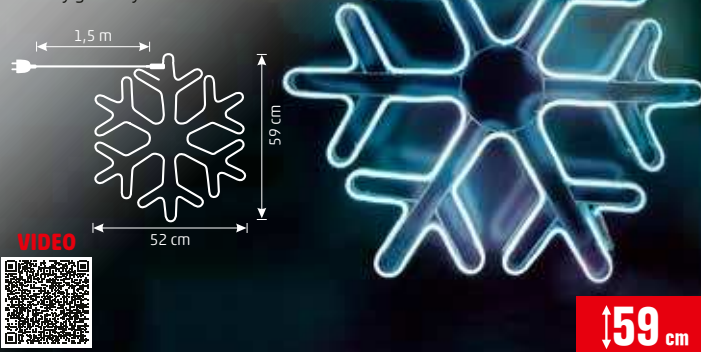

NEON 2

LED NEON LIGHT DEKORÁCIA, SNEHOVÁ VLOČKA

- na vonkajšie a vnútorné použitie
- **ľadovo modré neon light svetlo, svieti na oboch stranách dekorácie**
- kovový rám
- napájanie: pripojovacia vidlica IP44 na vonkajšie použitie, čierny gumový kábel