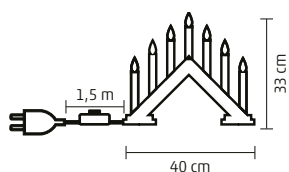

KAD 07, KAD 07/RD

SVIETNIK - PYRAMÍDA

- 7 ks červených žiaroviek, plameň sviečky
- 1,5 m kábel so spínačom
- biely kábel
- napájanie: 230 V~
- náhr. žiar.: L 2040C/E10