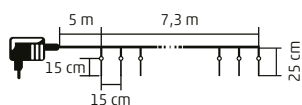

5,32 m

VIDEO

KJL 50C

LED DEKORÁCIA CENCÚĽ

- na vonkajšie a vnútorné použitie
- 50 ks bielych LED, studený odtieň
- biely kábel
- 50 ks cencúľ
- 15 cm cencúľ na LED
- napájanie: sieťový adaptér IP44 na vonkajšie použitie