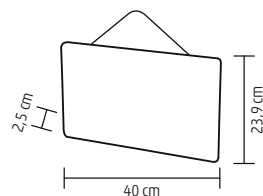

DREVENÝ SVIETIACI OBRAZ

- laserom vyrezávané motívy
- 6 ks teplých bielych LED
- OFF/ON (6 h ON / 18 h OFF) časovač
- napájanie: 2 x 1,5 V (AAA) batéria, nie sú príslušenstvom

40 cm

KID 24

DEKORÁCIA NA DVERE S OPTICKÝMI VLÁKNAMI