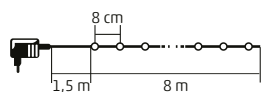

KII SERIES

LED SVIETIACI REŤAZEC

- na vnútorné použitie
- stále svetlo
- zelený kábel
- napájanie: sieťový adaptér na vnútorné použitie

• 50 ks LED

- **KII 50/BL** - modrá
- **KII 50/M** - farebná
- **KII 50/P** - ružová
- **KII 50/R** - červená
- **KII 50/T** - tyrkysová
- **KII 50/WH** - biela, studený odtieň
- **KII 50/WW** - biela, teplý odtieň

4 m

• 100 ks LED

- **KII 100/BL** - modrá
- **KII 100/M** - farebná
- **KII 100/P** - ružová
- **KII 100/R** - červená
- **KII 100/T** - tyrkysová
- **KII 100/WH** - biela, studený odtieň
- **KII 100/WW** - biela, teplý odtieň

8 m

• 200 ks LED

- **KII 200/M** - farebná
- **KII 200/WH** - biela, studený odtieň
- **KII 200/WW** - biela, teplý odtieň

16 m

BL

M

P

R

T

WW