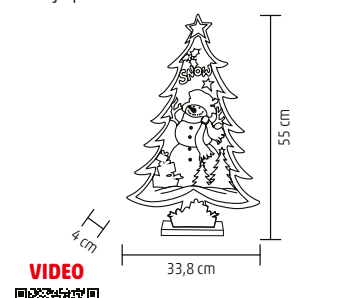

- biely stromček
- drevená maľovaná dekorácia
- farebné, blikajúce svetelné body
- napájanie: 2 x 1,5 V (AA) batéria, nie je príslušenstvom

NEW!

KID 502 SERIES

DEKORÁCIA DO OKNA STROMČEK

- na vonkajšie a vnútorné použitie
- príslušenstvo: 2 prísavky
- **ON / OFF / TIMER (6 h ON / 18 h OFF) opakovanie časovača**
- biely kábel
- napájanie: sieťový adaptér IP44 na vonkajšie použitie