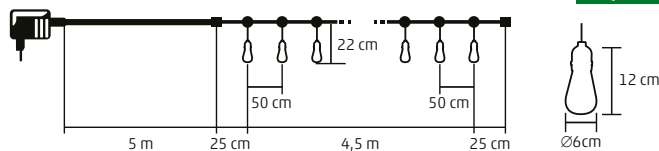

LPL 10 PAPAYA

PÁRTY SVIETIACI REŤAZEC, SPOJOVATEĽNÝ, FILAMENT LED

- na vonkajšie a vnútorné použitie
- 10 ks priesvitných, plastových žiaroviek v tvare papáye
- 1 teplá biela filament LED so stálym svetlom v jednej žiarovke
- čierny gumový kábel
- napájanie: sieťový adaptér IP44 na vonkajšie použitie

S jedným sieťovým pripojením možno prevádzkovať maximálne 3 reťazce (30 ks žiaroviek v tvare papáye)! Nedá sa spájať s iným produktom!

4,5 m