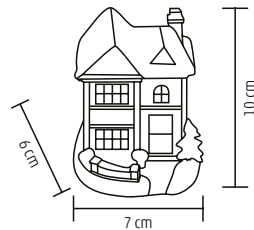

KDC 01

ZIMNÝ LED DOMČEK, FAREBNÝ

- na vnútorné použitie
- **12 druhov farebných domčekov**
- materiál: polyresin
- napájanie: 2 x 1,5 V (LR44) gombíková batéria, je príslušenstvom
- **12 ks/display**

↑ 10 cm

KDC 02

ZIMNÝ LED DOMČEK, BIELY

- na vnútorné použitie
- **12 druhov bielych domčekov**
- materiál: polyresin
- napájanie: 2 x 1,5 V (LR44) gombíková batéria, je príslušenstvom
- **12 ks/display**

↑ 10 cm

KID 65

LED GUĽA SNEHULIAK

- 1 ks červenej blikajúcej LED
- napájanie: 3 x LR44 batéria, je príslušenstvom
- **16 ks/display**

VIDEO

∅ 6,5 cm

KID 66

LED GUĽA SNEHULIAK

- 1 ks červenej blikajúcej LED
- napájanie: 3 x LR44 batéria, je príslušenstvom
- **16 ks/display**

VIDEO

∅ 6,5 cm

NEW!

CDM16

ANJEL, LED DEKORÁCIA

- na vnútorné použitie
- 2 akryloví anjeli
- teplá biela LED
- za- / vypínač
- napájanie: 1 x 3 V (CR2032) gombíková batéria, je príslušenstvom
- **12 ks/display**

↑ 10 cm