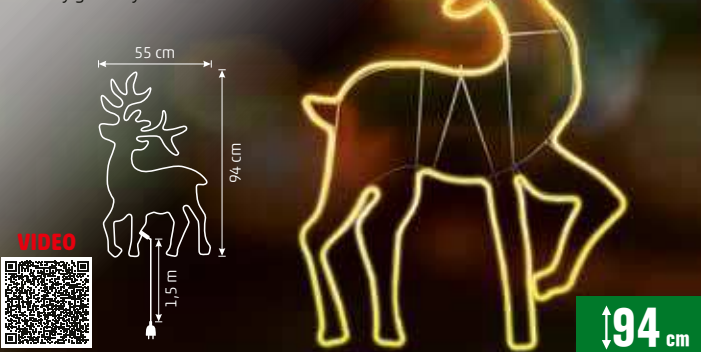

NEON 4

LED NEON LIGHT DEKORÁCIA, SOB

- na vonkajšie a vnútorné použitie
- **slnkovo žlté neon light svetlo, svieti na oboch stranách dekorácie**
- kovový rám, s podperou
- napájanie: pripojovacia vidlica IP44 na vonkajšie použitie, čierny gumový kábel