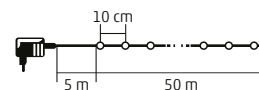

LED 108C, LED 208C SERIES

LED SVIETIACI REŤAZEC

- na vonkajšie a vnútorné použitie
- 8 programov, s pamäťou
- zelený kábel
- napájanie: sieťový adaptér IP44 na vonkajšie použitie

- 100 ks LED
- **LED 108C/M** - farebná
- **LED 108C/WH** - studená biela
- **LED 108C/WW** - teplá biela

- 200 ks LED
- **LED 208C/M** - farebná
- **LED 208C/WH** - studená biela
- **LED 208C/WW** - teplá biela

7 m

14 m

KKL SERIES

LED SVIETIACI REŤAZEC

- na vonkajšie a vnútorné použitie
- stále svetlo
- zelený kábel
- napájanie: sieťový adaptér IP44 na vonkajšie použitie

- 500 ks LED
- **KKL 500C/M** - farebná
- **KKL 500C/WH** - studená biela
- **KKL 500C/WW** - teplá biela

- 1000 ks LED
- **KKL 1000C/WH** - studená biela
- **KKL 1000C/WW** - teplá biela

35 m

70 m

KKL 200F SERIES

LED ŽIARIVÝ SVIETIACI REŤAZEC

- na vonkajšie a vnútorné použitie
- **zelený kábel**
- 5 m napájací kábel
- napájanie: sieťový adaptér IP44 na vonkajšie použitie

KKL 200F/WH

- 200 ks teplých bielych LED, stále svetlo, ale každý desiaty LED bliká studenou bielou farbou

KKL 200F/WW

- 200 ks teplých bielych LED, stále svetlo, ale každý desiaty LED bliká teplou bielou farbou

VIDEO

20 m

KKL 500F SERIES

LED ŽIARIVÝ SVIETIACI REŤAZEC

- na vonkajšie a vnútorné použitie
- **biely kábel**
- 5 m napájací kábel
- napájanie: sieťový adaptér IP44 na vonkajšie použitie

KKL 500F/WH

- 500 ks teplých bielych LED, stále svetlo, ale každý desiaty LED bliká studenou bielou farbou

KKL 500F/WW

- 500 ks teplých bielych LED, stále svetlo, ale každý desiaty LED bliká teplou bielou farbou

VIDEO

50 m