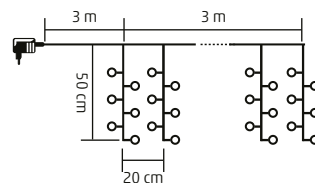

MLF 200/WH

- studená biela

MLF 200/WW

- teplá biela

3 m x 2 m ↑

MLF 300/WW

MICRO LED CLUSTER SVIETIACI ZÁVES

- na vonkajšie a vnútorné použitie
- 300 ks teplých bielych LED
- transparentný kábel
- 8 funkcií
- nastaviteľná svietivosť
- 6h ON / 18h OFF časovač
- napájanie: sieťový adaptér IP44 na vonkajšie použitie
- s diaľkovým ovládačom (CR2025 gombíková batéria, je príslušenstvom)