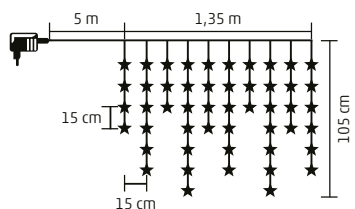

KAF 50L

LED SVETELNÝ ZÁVES - HVIEZDA

- na vnútorné použitie
- 50 ks 5 cm hviezd, 50 ks bielych LED, studený odtieň
- transparentný kábel
- stále svetlo, ale na každom reťazci dolné hviezdy blikajú
- napájanie: sieťový adaptér na vnútorné použitie

1,35 m