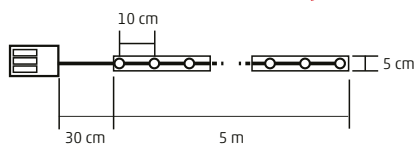

RLS5WW

NEW!

LED STUHA SO VZORMI

- na vonkajšie a vnútorné použitie
- 50 ks teplých bielych LED
- puzdro na batérie IP44 s 8 funkciami
- 6 h ON / 18 h OFF časovač
- napájanie: 3 x 1,5 V (AA) batéria, nie je príslušenstvom