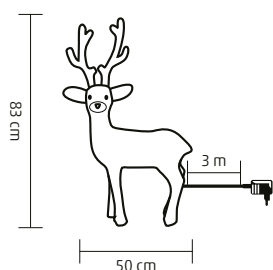

↑ 120 cm

KDA 40

SOB Z AKRYLU

- na vonkajšie a vnútorné použitie
- 200 ks studených bielych / teplých bielych LED, možnosť nastaviť
- napájanie: sieťový adaptér IP44 na vonkajšie použitie

↑ 83 cm

KDA 30

SOB Z AKRYLU