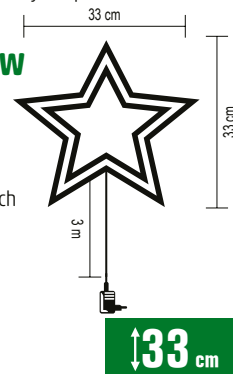

KID503M

- 35 ks farebných LED

↑33 cm