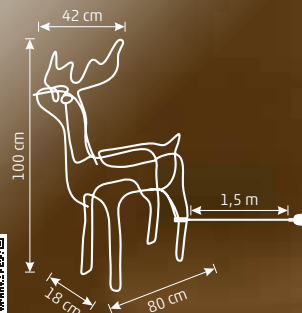

↑100 cm

KD 240 K

NAFUKOVACÍ VIANOČNÝ STROMČEK

- na vonkajšie a vnútorné použitie
- odolný voči sneženiu, slabému dažďu
- LED projektor a blikajúce LED vo vnútri
- integrovaný ventilátor pre nafukovanie
- vrátane 6 ks kolíkov a 3 ks upevňovacieho lana
- napájanie: sieťový adaptér na vonkajšie použitie
- dĺžka kábla adaptéra: 1,8 m