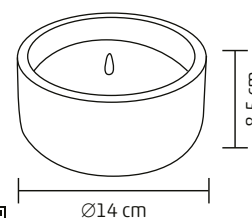

VIDEO

↑14 cm

CDL 14

**LED SVIEČKA, DEKORÁCIA Z KAMEŇA**

- teplá biela, blikajúca LED v tvare plamienka
- pravý vosk
- **6 h ON / 18 h OFF časovač s opakovaním**
- napájanie: 3 x 1,5 V (AA) batéria, nie je príslušenstvom