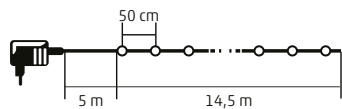

9,5 m

LPL 30/M

LED SVIETIACI REŤAZEC - GUĽA

- na vonkajšie a na vnútorné použitie
- 30 farebných LED guľ
- 5 cm plastové guľe
- čierny kábel
- napájanie: sieťový adaptér IP44 na vonkajšie použitie

14,5 m

LPL 10M