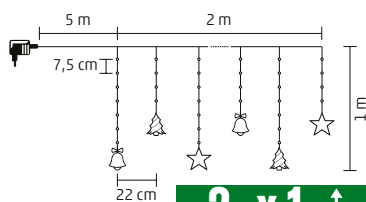

MICRO LED SVIETIACI ZÁVES,
S FIGÚRKAMI

- na vonkajšie a na vnútorné použitie
- 186 ks teplých bielych LED
- transparentný kábel
- 10 ks svietiacich reťazcov so striedaním figúrok: zvonček/stromček/hviezda
- napájanie: sieťový adaptér IP44, na vonkajšie použitie