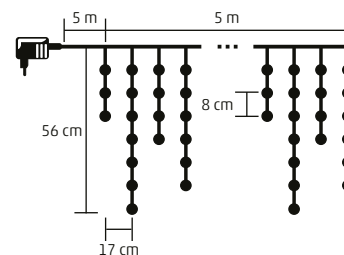

ML 120/WW

- 120 ks micro LED
- teplá biela
- 6 vetiev

6 x 1,9 m ↑

ML 150/WW

- 150 ks micro LED
- teplá biela
- 6 vetiev

6 x 2,4 m ↑

ML 200/WH

- 200 ks micro LED
- studená biela
- 10 vetiev

ML 200/WW

- 200 ks micro LED
- teplá biela
- 10 vetiev

10 x 1,9 m ↑

KKF 158 SERIES

LED SVIETIACI ZÁVES CENCÚĽ

- na vonkajšie a vnútorné použitie
- 150 ks LED
- biely kábel
- 8 programov, s pamäťou
- priebežná prevádzka alebo 6 h ON/18 h OFF časovač
- napájanie: sieťový adaptér IP44 na vonkajšie použitie