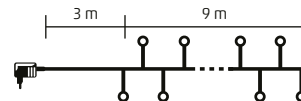

3 m x 0,5 m

MLCS 600/M

MICRO LED CLUSTER REŤAZEC

- na vonkajšie a vnútorné použitie
- kábel striebornej farby
- 600 ks multicolor (RYBG) / teplých bielych LED
- 11 funkcií: teplé biele, farebné a blikajúce režimy
- nepretržitý režim alebo 3 voliteľné opakovania časovača:
 - 6 h ON / 18 h OFF;
 - 8 h ON / 16 h OFF;
 - 6 h ON / 6 h OFF / 3 h ON / 9 h OFF
- nastaviteľná svietivosť
- napájanie: sieťový adaptér IP44 na vonkajšie použitie
- s diaľkovým ovládačom (CR2025 batéria, je príslušenstvom)