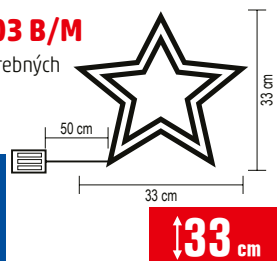

KID 503 B/M

- 35 ks farebných LED

↑33 cm