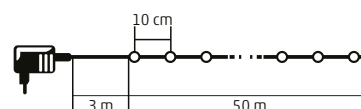

LED308DM - 300 ks farebných LED
LED308DWH - 300 ks studených bielych LED
LED308DWW - 300 ks teplých bielych LED

30 m

LED508D SERIES

NEW!

DOT LED SVIETIACI REŤAZEC

- na vonkajšie a vnútorné použitie
- 8 režimov, s pamäťou
- príslušenstvo: držiak kábla
- voliteľné opakovanie časovača (6 h ON / 18 h OFF)
- zelený kábel
- napájanie: sieťový adaptér IP44 na vonkajšie použitie