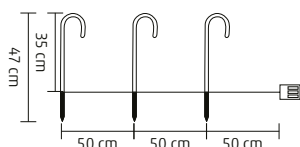

CDY3LED

SVIETIACE VIANOČNÉ LÍZANKY

- na vnútorné a vonkajšie použitie
- 3 ks lízaniek, prepojené káblom
- 5 teplých bielych LED v jednej lízanke
- materiál: plast
- stále svetlo
- 6 h ON / 18 h OFF opakujúci sa časovač
- IP44 ochrana
- napájanie: 3 x 1,5 V (AA) batéria, nie je príslušenstvom