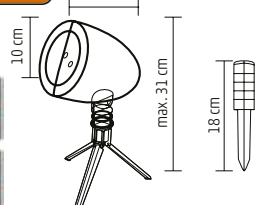

DL IP 8

LASEROVÝ PROJEKTOR S 8 MOTÍVMI

- na vonkajšie a vnútorné použitie
- svetelný efekt: 8 vianočných motívov
- priebežné červené a zelené laserové svetlo
- možnosť zapichnúť do zeme alebo položiť na stojan s 3 nožičkami
- 0,9 m napájací kábel
- napájanie: sieťový adaptér IP44 na vonkajšie použitie je príslušenstvom

VIDEO