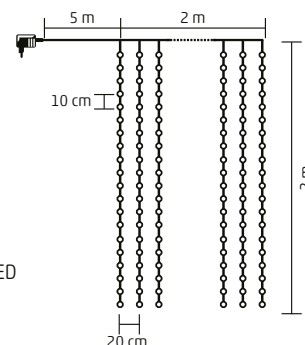

KAF200DWH - 200 ks studených bielych LED
KAF200DWW - 200 ks teplých bielych LED

2 m X 2 m