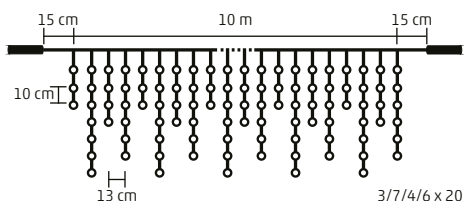

- 400 ks LED
- 3/7/4/6 reťazí, 20 skupín
- stále svetlo

DLFJ 400/WH - studená biela
DLFJ 400/WW - teplá biela

DLFJ 400F/WW - teplé biele LED
so stálym svetlom, na každom druhom
reťazci blíkajú jedna studená biela LED