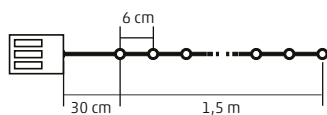

MICRO LED SVIETIACI REŤAZEC S PERLAMÍ

- na vnútorné použitie
- 25 ks teplých bielych LED
- akrylová dekorácia perla
- transparentný kábel
- za- / vypínač
- napájanie: 3 x 1,5 V (AA) batéria, nie je príslušenstvom