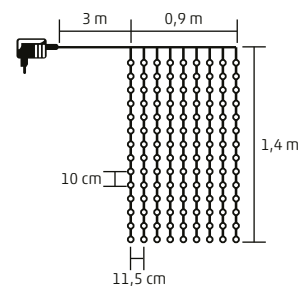

KIN 126C SERIES

LED SVETELNÝ ZÁVES

- na vnútorné použitie
- 126 ks LED
- biely kábel
- 9 reťazcov, 14 LED na každom reťazci
- napájanie: sieťový adaptér na vnútorné použitie

KIN 126C/WH - studená biela

KIN 126C/WW - teplá biela

0,9 m x 1,4 m

KIN 168C SERIES

LED SVETELNÝ ZÁVES

- na vnútorné použitie
- 168 ks LED
- biely kábel
- 12 reťazcov, 14 LED na každom reťazci
- napájanie: sieťový adaptér na vnútorné použitie

KIN 168C/WH - studená biela

KIN 168C/WW - teplá biela

1,2 m x 1,4 m

KAF 210C SERIES

LED SVETELNÝ ZÁVES

- na vonkajšie a vnútorné použitie
- 21 reťazcov, spolu 210 ks LED
- biely kábel
- stále svetlo
- napájanie: sieťový adaptér IP44 na vonkajšie použitie

KAF 210C - studená biela

KAF 210C/WW - teplá biela

2 m x 1 m

KIN 294C SERIES

LED SVETELNÝ ZÁVES

- na vonkajšie a vnútorné použitie
- 21 reťazcov, 14 LED na jednom reťazci
- biely kábel
- napájanie: sieťový adaptér IP44 na vonkajšie použitie

KIN 294C/WH

- 294 ks studených bielych stálych LED

KIN 294C/WW

- 294 ks teplých bielych stálych LED

2 m x 1,4 m