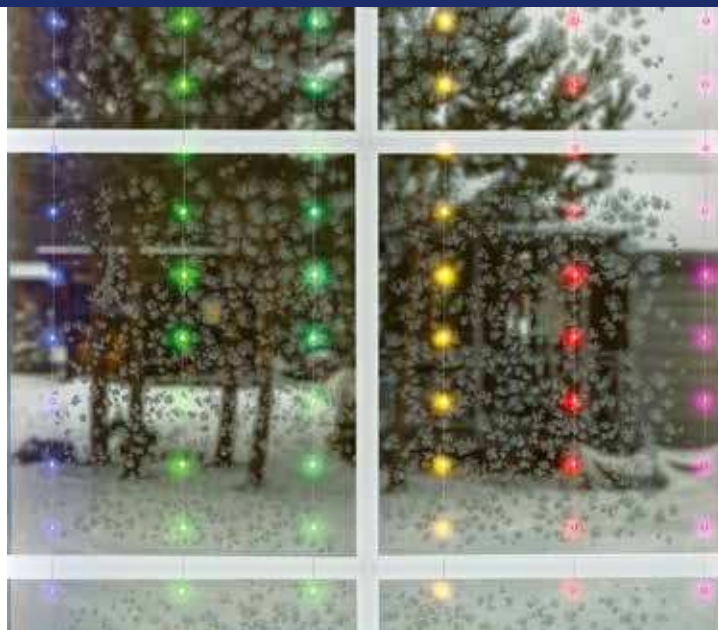

MLF 240 RGB SMART

MICRO LED SMART SVIETIACI ZÁVES

- na vnútorné použitie
- **240 ks RGB micro LED**
- 10 reťazcov, 24 LED na jednom reťazci
- **ovládanie diaľkovým ovládačom a aplikáciou**
- nastaviteľné stále svetlo: 16 farieb, 8 dynamických režimov, časovače, nastavenie svietivosti/rýchlosti
- napájanie: USB (adaptér nie je príslušenstvom)
- diaľkový ovládač: gombíková batéria (CR2025), je príslušenstvom

3 m x 2,4 m ↑

VIDEO

MLF 400 SERIES

MICRO LED SVIETIACI ZÁVES

- na vonkajšie a vnútorné použitie
- 20 reťazcov, 20 LED na jednom reťazci
- transparentný kábel
- spolu 400 ks žiariacich, bodových mikro LED
- napájanie: sieťový adaptér IP44 na vonkajšie použitie

MLF 400/WH

- studená biela

MLF 400/WW

- teplá biela

2 m x 2 m ↑

MLF 200

MICRO LED SVIETIACI ZÁVES S DIAĽKOVÝM OVLÁDAČOM

- na vnútorné použitie
- 200 ks micro LED
- 10 reťazcov, 20 LED na jednom reťazci
- ovládanie diaľkovým ovládačom: 8 svietiacich programov, opakujúci sa časovač (6 h ON / 18 h OFF), nastaviteľná svietivosť
- napájanie: USB (adaptér nie je príslušenstvom)

MLF 200/WH

- studená biela

MLF 200/WW

- teplá biela

3 m x 2 m ↑