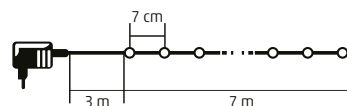

7 m

LED 202R/WW/M

DUAL COLOR LED SVIETIACI REŤAZEC

- na vonkajšie a vnútorné použitie
- 200 ks teplých bielych / farebných LED
- čierny kábel
- 2 farebné variácie: stále teplé biele svetlo / stále farebné svetlo
- 6h ON/18h OFF časovač
- diaľkový ovládač
- napájanie diaľkového ovládača: 1 x CR2025 gombíková batéria, je príslušenstvom
- napájanie: sieťový adaptér IP44 na vonkajšie použitie

VIDEO