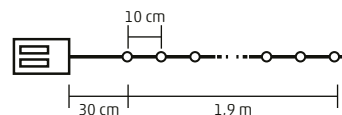

MICRO LED SVIETIACI REŤAZEC "KRIŠTÁL"

- na vnútorné použitie
- 20 ks teplých bielych LED
- dekorácia akrylový krištál
- transparentný kábel
- za- / vypínač
- napájanie: 2 x 1,5 V (AA) batéria, nie je príslušenstvom