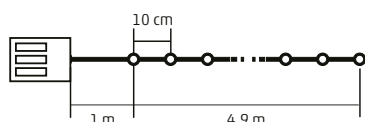

MLC 58 SERIES

LED MINI SVIETIACI REŤAZEC

- na vonkajšie a na vnútorné použitie
- 50 ks LED
- zelený kábel
- 8 programov
- 6h ON/18h OFF časovač
- napájanie: 3 x 1,5 V (AA) batéria, nie je príslušenstvom

MLC 58/M - farebná
MLC 58/WH - biela, studený odtieň
MLC 58/WW - biela, teplý odtieň

4,9 m