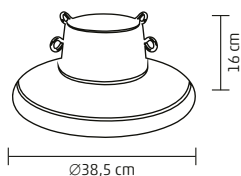

KMF 7/180

- 240 ks teplých bielych LED
- 537 vetvičiek
- výška (A): 180 cm
- priemer (B): 50 cm
- najširší priemer (C): 100 cm

VIDEO

180 cm

CTH 02

PODSTAVEC POD VIANOČNÝ STROMČEK

- na vnútorné použitie
- maximálna výška stromčeka 2,1 m
- priemer kmeňa stromu: 50 - 105 mm
- **nádž na vodu 1,6 litrov**
- tmavozelený plast