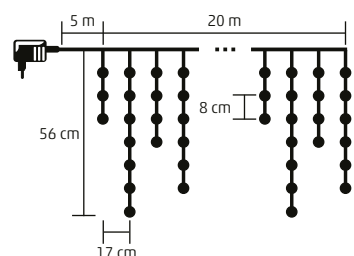

1. **KKF 608/WH** - studená biela
   KKF 608/WW - teplá biela