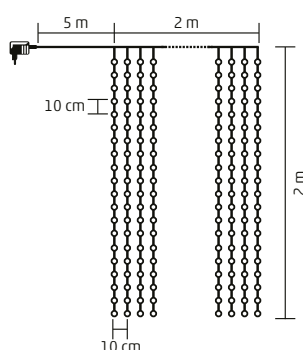

MLF 400/WW

- teplá biela

2 m x 2 m ↑