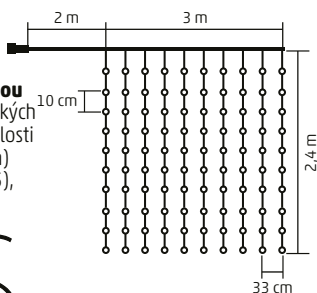

LED508DWH - 500 ks studených bielych LED
LED508DWW - 500 ks teplých bielych LED

50 m

MLF 240 RGB SMART

MICRO LED SMART SVIETIACI ZÁVES

- na vnútorné použitie
- **240 ks RGB micro LED**
- 10 reťazcov, 24 LED na jednom reťazci
- **ovládanie diaľkovým ovládačom a aplikáciou**
- nastaviteľné stále svetlo: 16 farieb, 8 dynamických režimov, časovače, nastavenie svietivosti/rýchlosti
- napájanie: USB (adaptér nie je príslušenstvom)
- diaľkový ovládač: gombíková batéria (CR2025), je príslušenstvom