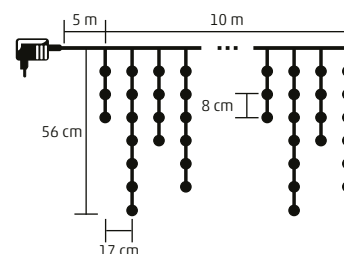

1. **KKF 308/BL** - modrá
   KKF 308/M - farebná
   KKF 308/WH - studená biela
   KKF 308/WW - teplá biela