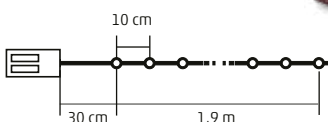

RLS5WW

NEW!

LED STUHA SO VZORMI

- na vonkajšie a vnútorné použitie
- 50 ks teplých bielych LED
- puzdro na batérie IP44 s 8 funkciami
- 6 h ON / 18 h OFF časovač
- napájanie: 3 x 1,5 V (AA) batéria, nie je príslušenstvom

6h ON
AUTO
18h OFF

5 m

SML100WW

NEW!

SOLÁRNY MICRO LED SVIETIACI REŤAZEC

- na vnútorné a vonkajšie použitie
- 100 teplých bielych micro LED
- nabíja sa cez deň, svieti v tme (max. 8 hodín)
- solárny panel možno zapíchnúť do zeme alebo pripevniť na stenu
- režimy: vypnutie, nepretržité alebo blikajúce svetlo
- vymeniteľný akumulátor: 1 x 600 mAh Ni-MH, je príslušenstvom
- priesvitný kábel

5 m

**TRY ME!
DISPLAY**

ML 23/WW

MICRO LED SVIETIACI REŤAZEC

- na vnútorné použitie
- 4 druhy reťazcov s nasledujúcimi figúrami: sob, zvonček, anjel, snehová vločka
- 20 ks teplých bielych micro LED
- tenký transparentný kábel
- **ON/OFF/TIMER (6 h ON/18 h OFF) časovač**
- napájanie: 2 x 1,5 V (AA) batéria, nie je príslu.

4 x 5 ks / TRY ME DISPLAY,
dođávame výlučne v displeji,
so zmiešanými figúrkami!

1,9 m

KLG 25

MICRO LED SVIETIACI REŤAZEC S PERLAMÍ

- na vnútorné použitie
- 25 ks teplých bielych LED
- akrylová dekorácia perla
- transparentný kábel
- za- / vypínač
- napájanie: 3 x 1,5 V (AA) batéria, nie je príslušenstvom

1,5 m

ML 21/WW

MICRO LED SVIETIACI REŤAZEC "KRIŠTÁL"

- na vnútorné použitie
- 20 ks teplých bielych LED
- dekorácia akrylový krištál
- transparentný kábel
- za- / vypínač
- napájanie: 2 x 1,5 V (AA) batéria, nie je príslušenstvom

1,9 m