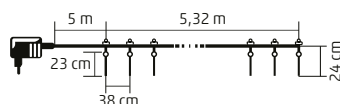

3,33 m

KJL 240

LED SVIETIACI REŤAZEC, CENCÚĽ

- na vnútorné a vonkajšie použitie
- svetlohra imitujúca topenie ľadu
- 15 cencúľ, 16 LED v jednom cencúľi
- 240 ks bielej LED, studený odtieň
- transparentný kábel
- napájanie: sieťový adaptér IP44 na vonkajšie použitie