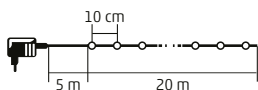

KKL 200F/WW

- 200 ks teplých bielych LED, stále svetlo, ale každý desiaty LED bliká teplou bielou farbou

VIDEO

20 m

KKL 500F SERIES

LED ŽIARIVÝ SVIETIACI REŤAZEC

- na vonkajšie a vnútorné použitie
- **biely kábel**
- 5 m napájací kábel
- napájanie: sieťový adaptér IP44 na vonkajšie použitie

KKL 500F/WH

- 500 ks teplých bielych LED, stále svetlo, ale každý desiaty LED bliká studenou bielou farbou

KKL 500F/WW

- 500 ks teplých bielych LED, stále svetlo, ale každý desiaty LED bliká teplou bielou farbou