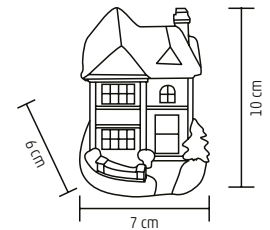

↑ 10 cm

KDC 02

ZIMNÝ LED DOMČEK, BIELY

- na vnútorné použitie
- **12 druhov bielych domčekov**
- materiál: polyresin
- napájanie: 2 x 1,5 V (LR44) gombíková batéria, je príslušenstvom
- **12 ks/display**